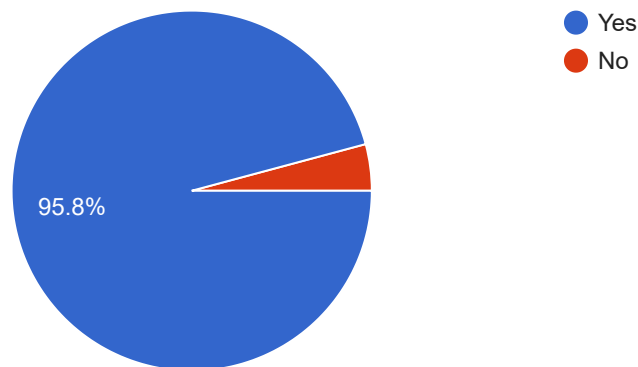

Are you satisfied with the internal assessment procedure ?

શું તમે આંતરિક ગુણાંકન પ્રક્રિયાથી સંતુષ્ટ છો?

983 responses