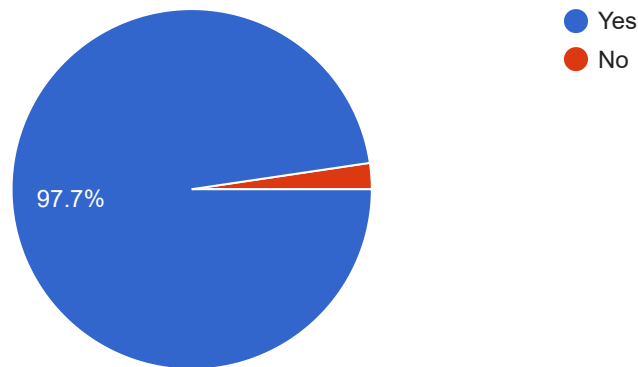

983 responses

Prescribed syllabus is completed on time in each semester ?

દરેક સેમેસ્ટરમાં નિયત અભ્યાસક્રમ સમયસર પૂરો થાય છે?

983 responses

Are you satisfied with the internal assessment procedure ?

શું તમે આંતરિક ગુણાંકન પ્રક્રિયાથી સંતુષ્ટ છો?