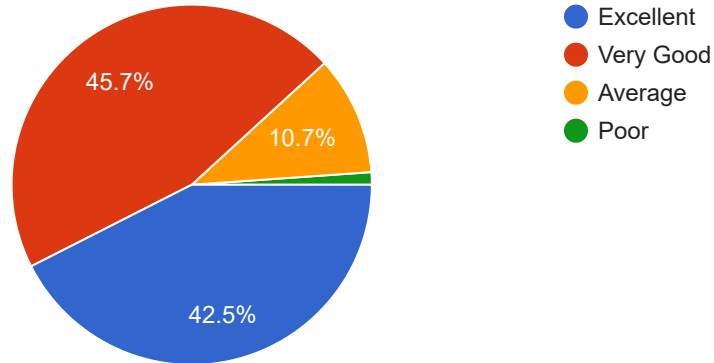

what is your opinion about library books in context of the syllabus of your course ?

Copy

તમારા અભ્યાસક્રમના સંદર્ભમાં પુસ્તકાલયના પુસ્તકો વિશે તમારો શું અભિપ્રાય છે?

983 responses