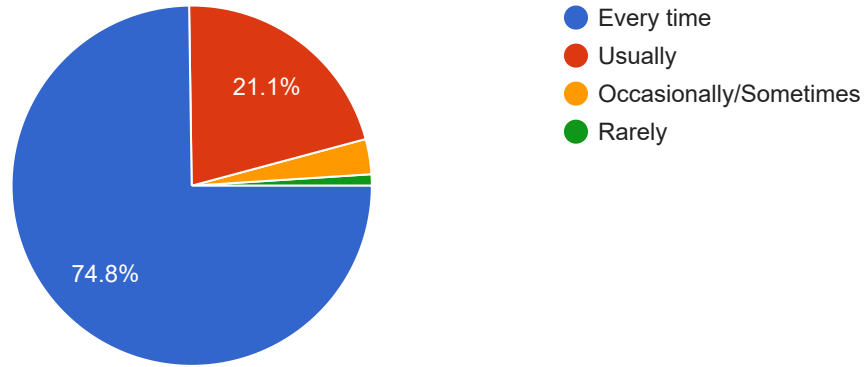

Your mentor does a necessary follow-up with an assigned task to you.

તમારા માર્ગદર્શક તમને સોંપેલ કાર્ય સાથે જરૂરી ફોલો-અપ કરે છે.

983 responses

Prescribed syllabus is completed on time in each semester ?

દરેક સેમેસ્ટરમાં નિયત અભ્યાસક્રમ સમયસર પૂરો થાય છે?

983 responses