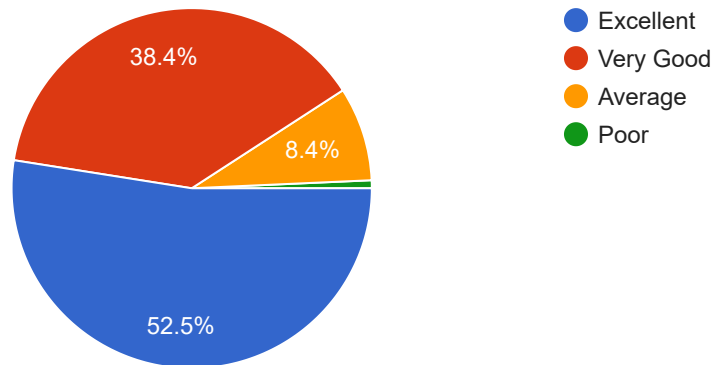

Depth of syllabus content is
અભ્યાસક્રમની સામગ્રીની ઊંડાઈ છે

Copy

983 responses

What was the mode of attending the lectures?

Copy

આપ શિક્ષણ ક્યાં માધ્યમથી લણો છો?

983 responses