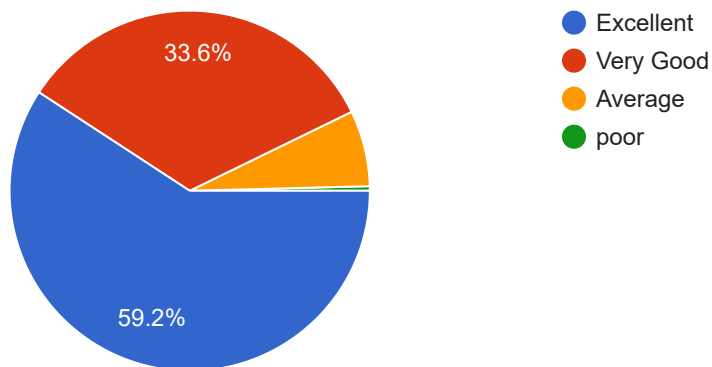

Interest generated by Teacher regarding syllabus is ?
શિક્ષક દ્વારા અભ્યાસક્રમ અંગે રસ પેદા થાય છે?

Copy

983 responses